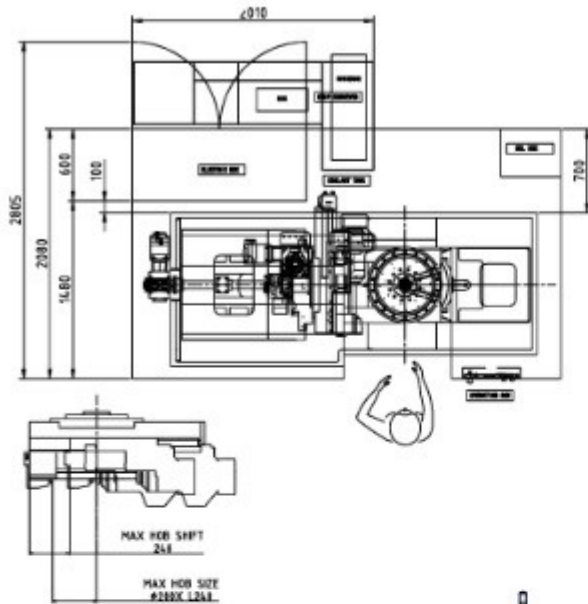

Layout Dimension & Working Range

HERA 500
HERA 750
HERA 1000

Stroke Range	HERA 500	HERA 750	HERA 1000
X-Axis Stroke	360 (40 ~ 400)	460 (40 ~ 500)	550 (50 ~ 600)
X-Axis Stroke	240 (0 ~ 240)	260 (0 ~ 260)	260 (0 ~ 260)
X-Axis Stroke	380 (250 ~ 630)	480 (250 ~ 730)	500 (280 ~ 780)
Center Stroke	420 (400 ~ 820)	500 (400 ~ 900)	500 (400 ~ 900)