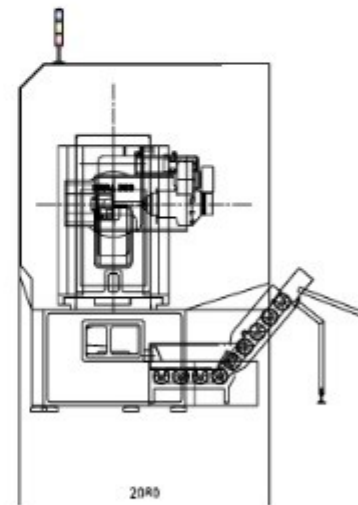

Layout Dimension & Working Range

HERA 500
HERA 750
HERA 1000

Stroke Range	HERA 500	HERA 750	HERA 1000
X-Axis Stroke	360 (40 ~ 400)	460 (40 ~ 500)	550 (50 ~ 600)
X-Axis Stroke	240 (0 ~ 240)	260 (0 ~ 260)	260 (0 ~ 260)
X-Axis Stroke	380 (250 ~ 630)	480 (250 ~ 730)	500 (280 ~ 780)
Center Stroke	420 (400 ~ 820)	500 (400 ~ 900)	500 (400 ~ 900)