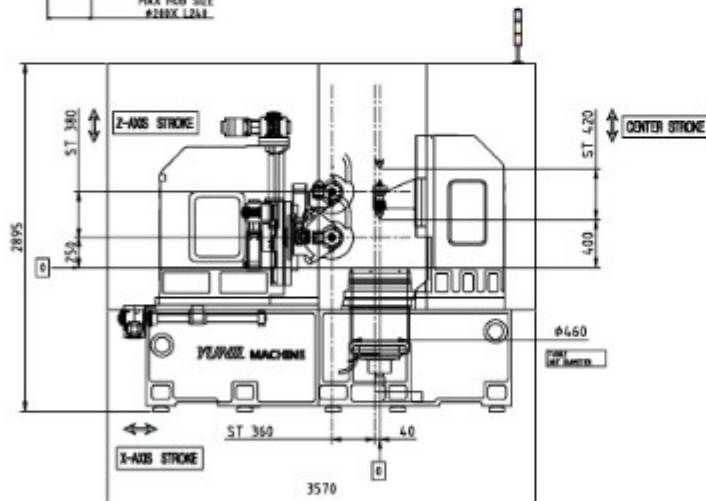

Layout Dimension & Working Range

HERA 500
HERA 750
HERA 1000

Stroke Range	HERA 500	HERA 750	HERA 1000
X-Axis Stroke	360 (40 ~ 400)	460 (40 ~ 500)	550 (50 ~ 600)
X-Axis Stroke	240 (0 ~ 240)	260 (0 ~ 260)	260 (0 ~ 260)
X-Axis Stroke	380 (250 ~ 630)	480 (250 ~ 730)	500 (280 ~ 780)
Center Stroke	420 (400 ~ 820)	500 (400 ~ 900)	500 (400 ~ 900)